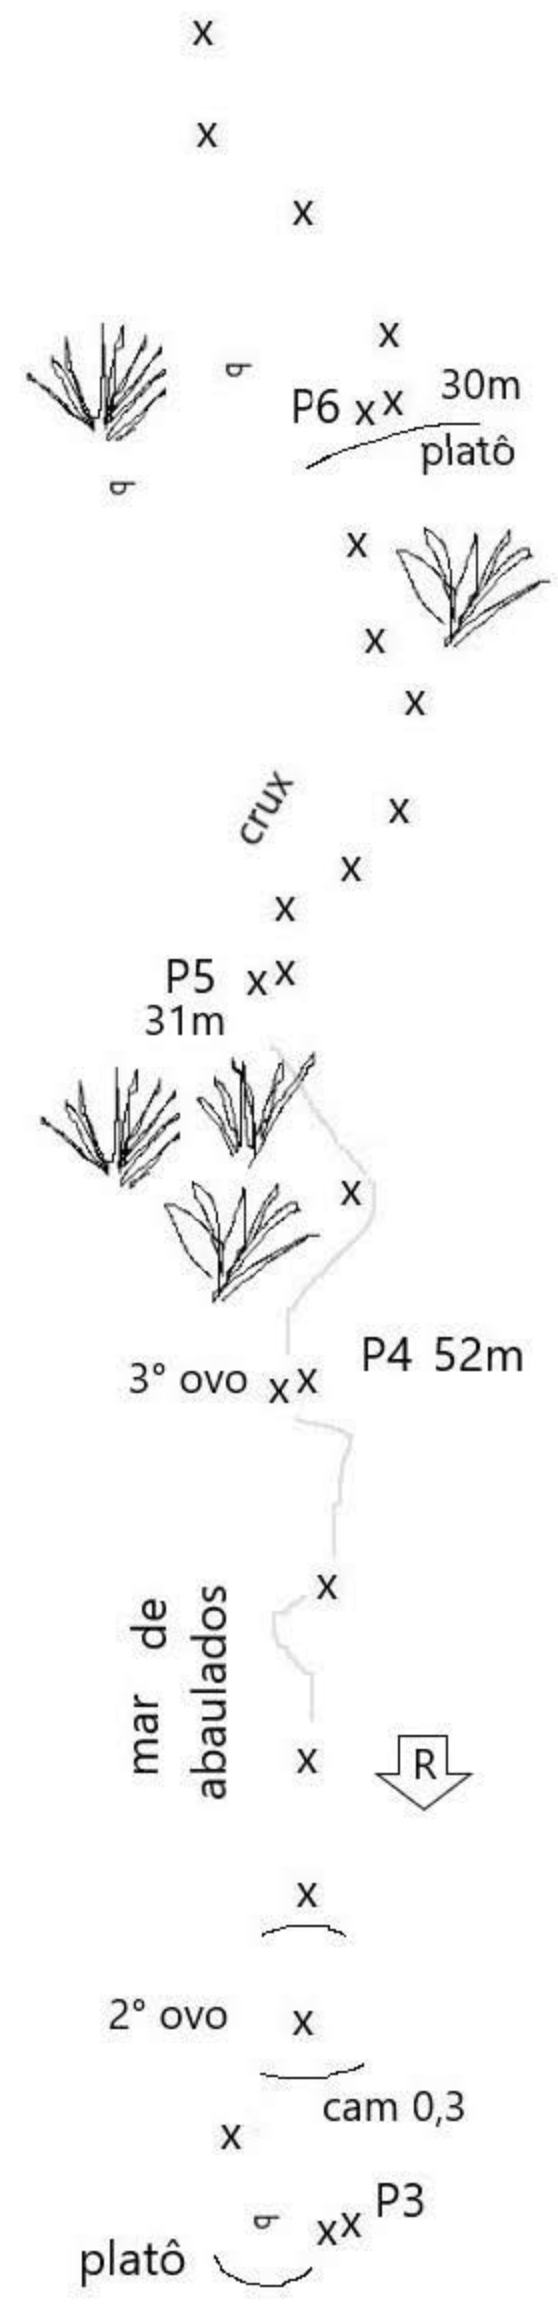

P6 60m xX ou P7 30m

OVOS NA CHAPA

D2 4° V+ E2
Morro D.Marta face N
Camalots 0,3 ao 0,75 ou 1
1 ou 2 cordas de 60m

Por:
Miguel Monteza
Mohamed S.Salah (Momô)
1°/06/2019

x chapeletas PinGo
Parabolts W de inox 304
⊖ grampos antigos de
via não identificada.