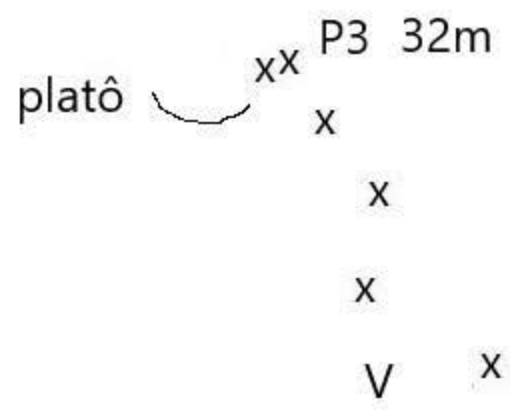

P6 60m xX ou P7 30m

OVOS NA CHAPA

D2 4° V+ E2
Morro D.Marta face N
Camalots 0,3 ao 0,75 ou 1
1 ou 2 cordas de 60m

Por:
Miguel Monteza
Mohamed S.Salah (Momô)
1°/06/2019

x chapeletas PinGo
Parabolts W de inox 304
⊖ grampos antigos de
via não identificada.