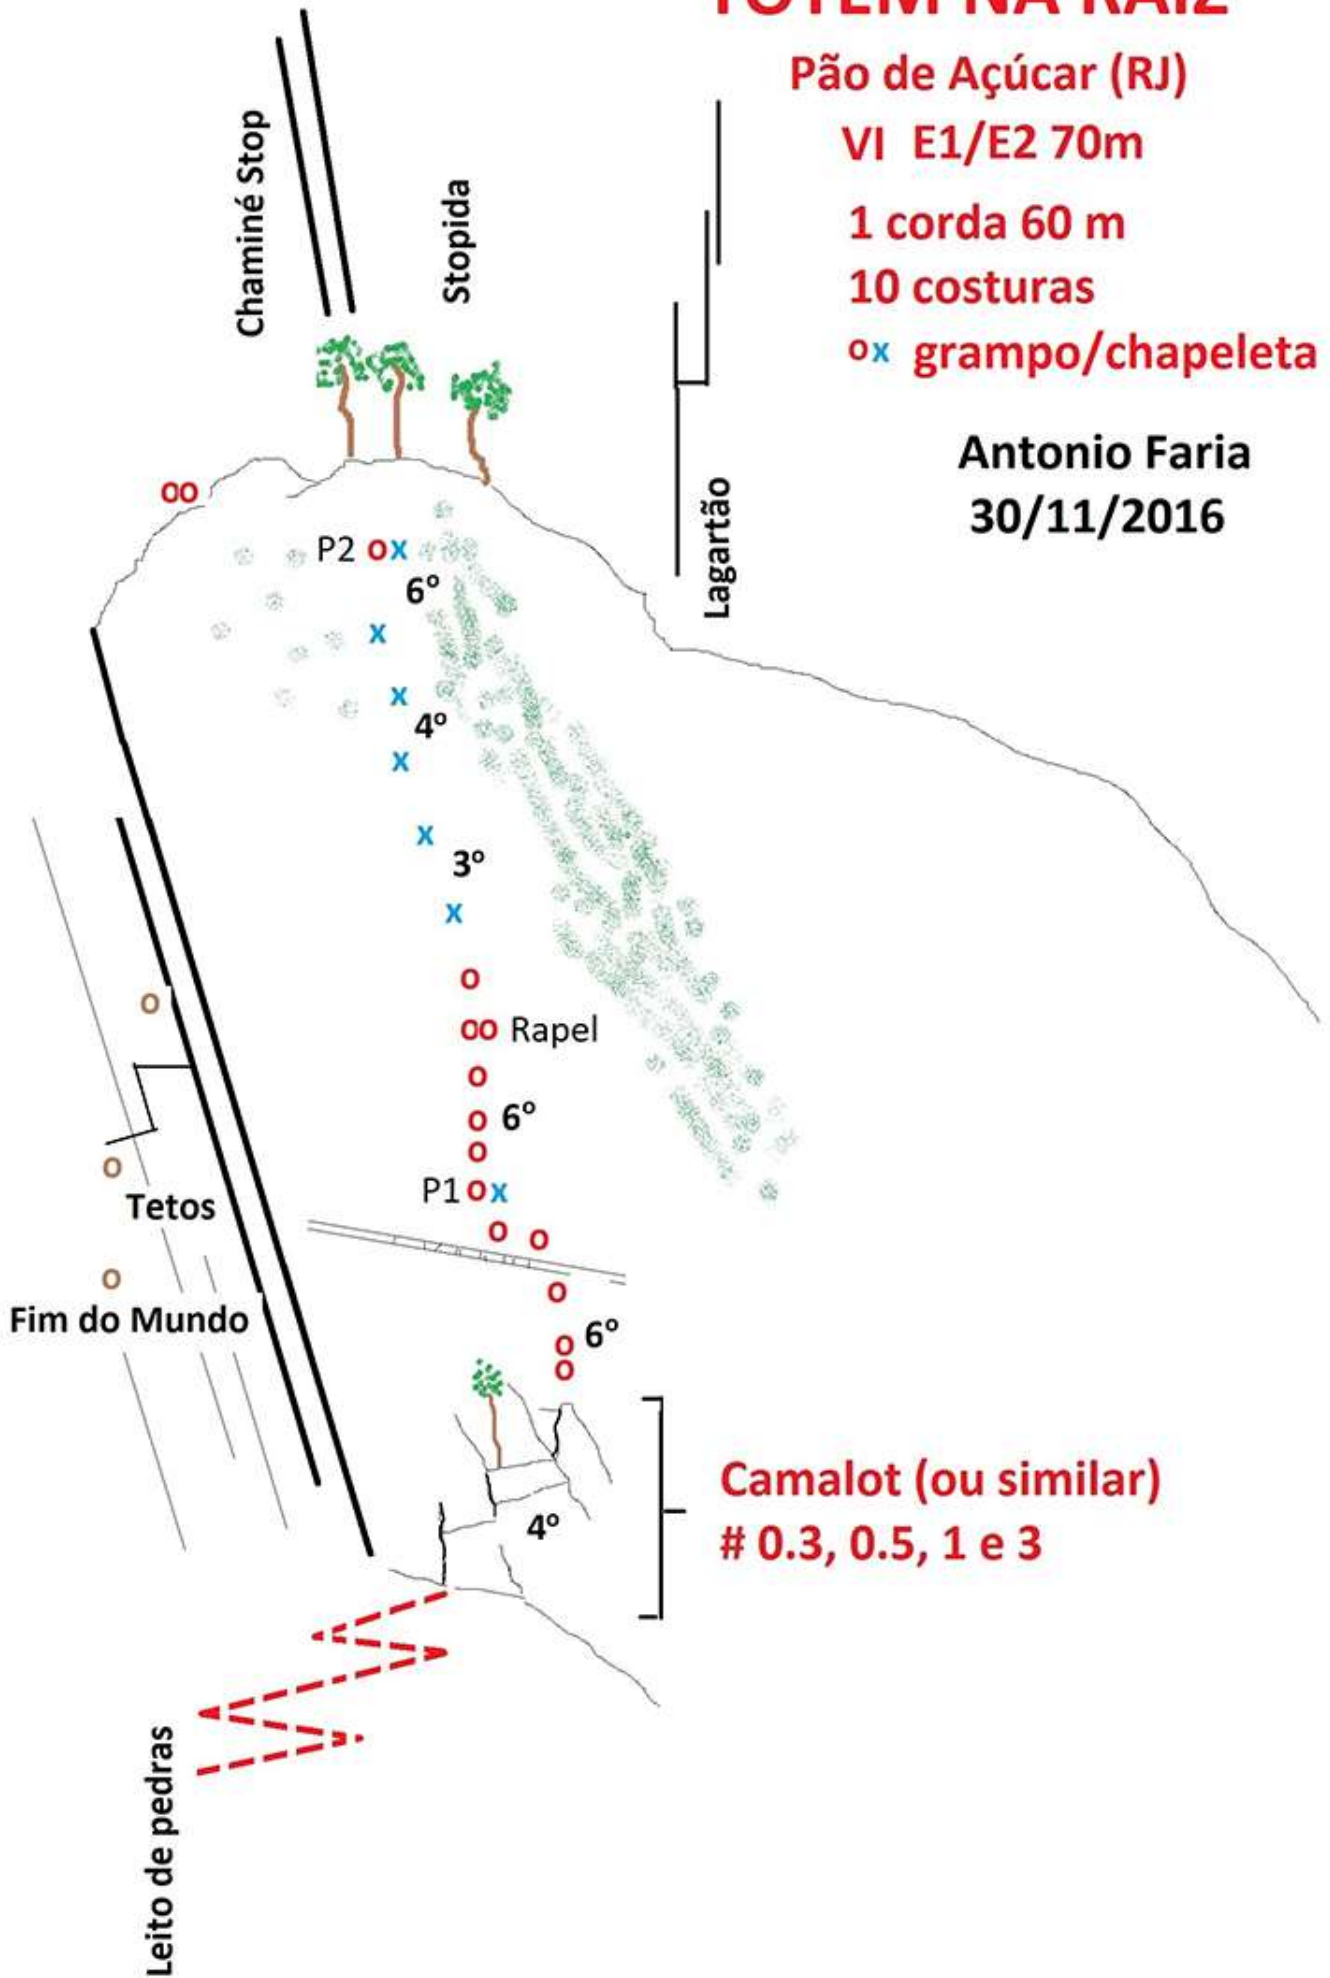

# TOTEM NA RAIZ

Pão de Açúcar (RJ)

VI E1/E2 70m

1 corda 60 m

10 costuras

o x grampo/chapeleta

Antonio Faria

30/11/2016

Pista Cláudio Cotinho