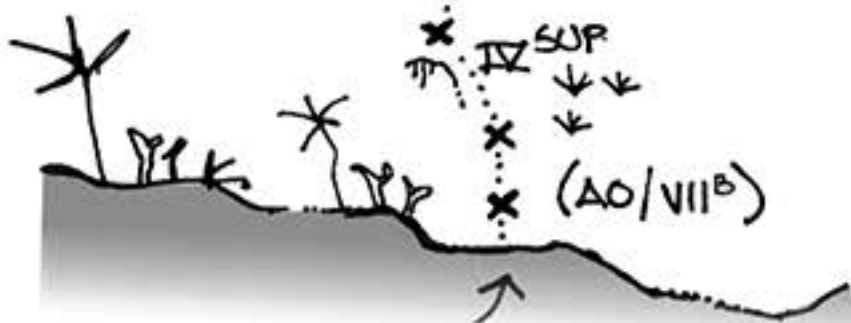

LEVAR:
CORDA 60 M
9 COSTURAS

X GRAMPO
● CHAPELETA PINGO
▲ CHAPELETA SIMPLES

CONQUISTADORES:
CADU SPENCER
ALEXANDRE CHARÃO
MIGUEL MONTEZA

C.E.C.
DEZEMBRO DE 2018