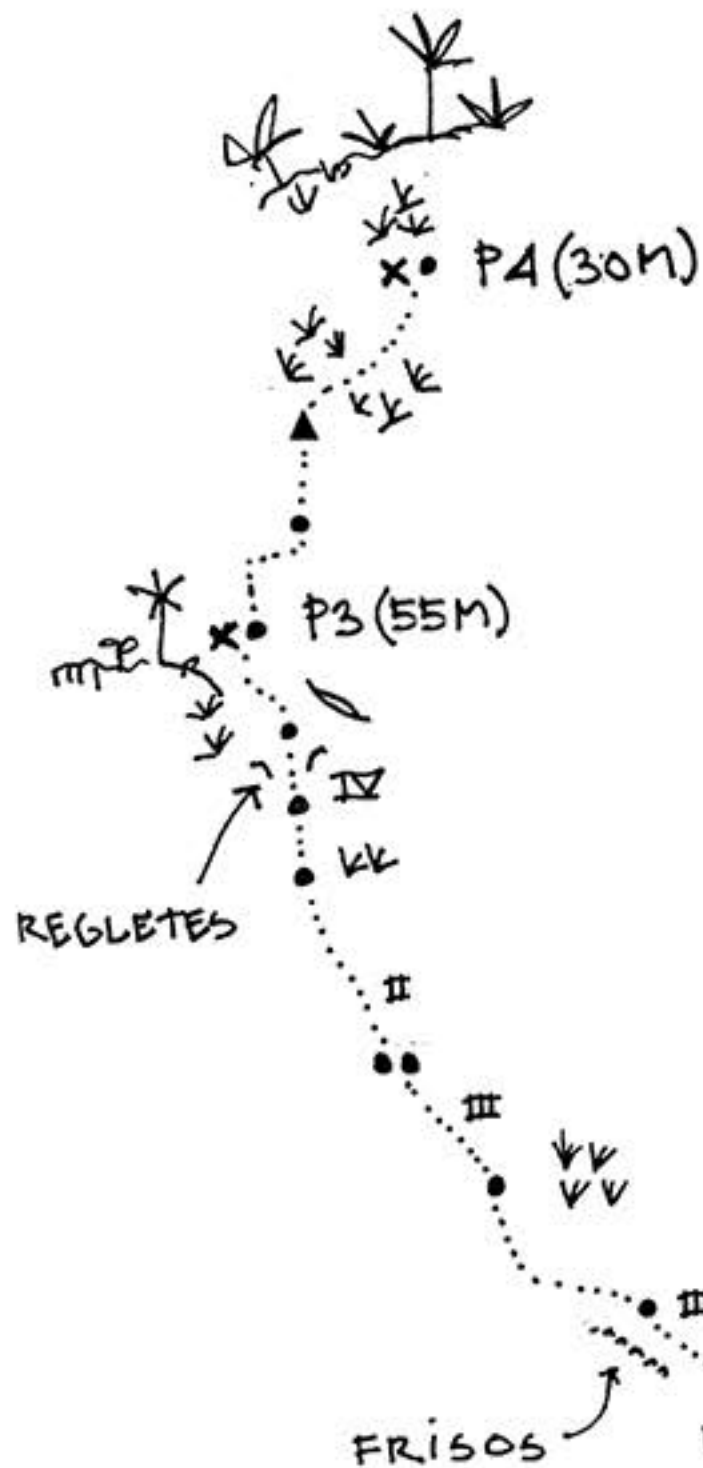

VIA SAPO CURURU

PEDRA DO SAPO, FACE OESTE
VALE DO RIO CABEÇA
SERRA DA CARIOCA, RJ

4° IV SUP (AO/VII B) E2 D1
155 METROS

LEVAR:
CORDA 60 M
9 COSTURAS

X GRAMPO
● CHAPELETA PINGO
▲ CHAPELETA SIMPLES

CONQUISTADORES:
CADU SPENCER
ALEXANDRE CHARÃO
MIGUEL MONTEZA

C.E.C.
DEZEMBRO DE 2018

C.S.
2018